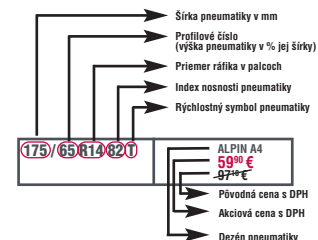

Uvedené odporúčané akčné zákaznícke ceny pre zimnú sezónu 2011 sú v Eurách po zľave za 1 kus a vrátane DPH. Ceny pneumatík, plechových a hliníkových diskov sú platné u participujúcich partnerov Renault od 1.12.2011 do odvolania alebo do vyčerpania zásob. Vyhradujeme si právo meniť uvedené ceny a technické špecifikácie bez predchádzajúceho upozornenia. Aktuálnosť odporúčaných cien prosíme konzultujte u participujúcich partnerov Renault alebo na www.renault.sk/servis/pneumatiky. Obrázky sú iba ilustratívne. Dostupnosť hliníkového disku a cena sa môže líšiť podľa modelu a motorizácie Vášho vozidla.

MOŽNOSŤ SEZÓNNEHO USKLADNENIA PNEUMATÍK

O KOMPLETNEJ PONUKE ZIMNÝCH PNEUMATÍK A O MOŽNOSTI SEZÓNNEHO USKLADNENIA SA, PROSÍM, INFORMUJTE U SVOJHO RENAULT PARTNERA.

175/65R14 82T ALPIN A4 59 90 87 90 €
Pôvodná cena s DPH
Akciová cena s DPH
Dezén pneumatiky