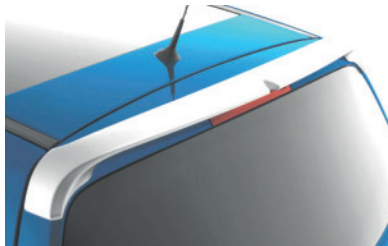

PERSONALIZÁCIA TWINGA V OBRAZOCH

SPÄTNÉ ZRKADLÁ A KONCE BOČNÝCH LÍŠŤ V RÔZNYCH FARBÁCH

POLEPY NA STRECHU

POLEPY

ZADNÉ STREŠNÉ SPOJLERY

BIELY

V cene vozidla nie je zahrnutá povinná výbava.
Nezáväzná cena vrátane DPH odporúčané spoločnosťou Renault Slovensko spol s r. o. sú platné od 14. 5. 2012.
Renault Slovensko spol s r. o. si vyhradzuje právo zmeny ceny a výbavy vozidla bez konzultácie.
Informácie o aktuálnej ponuke získate v obchodnej sieti Renault.