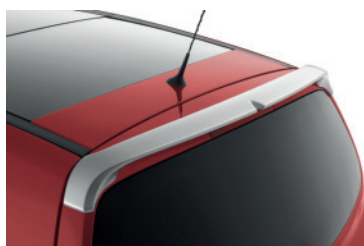

ZADNÉ STREŠNÉ SPOJLERY

STRIEBORNÝ